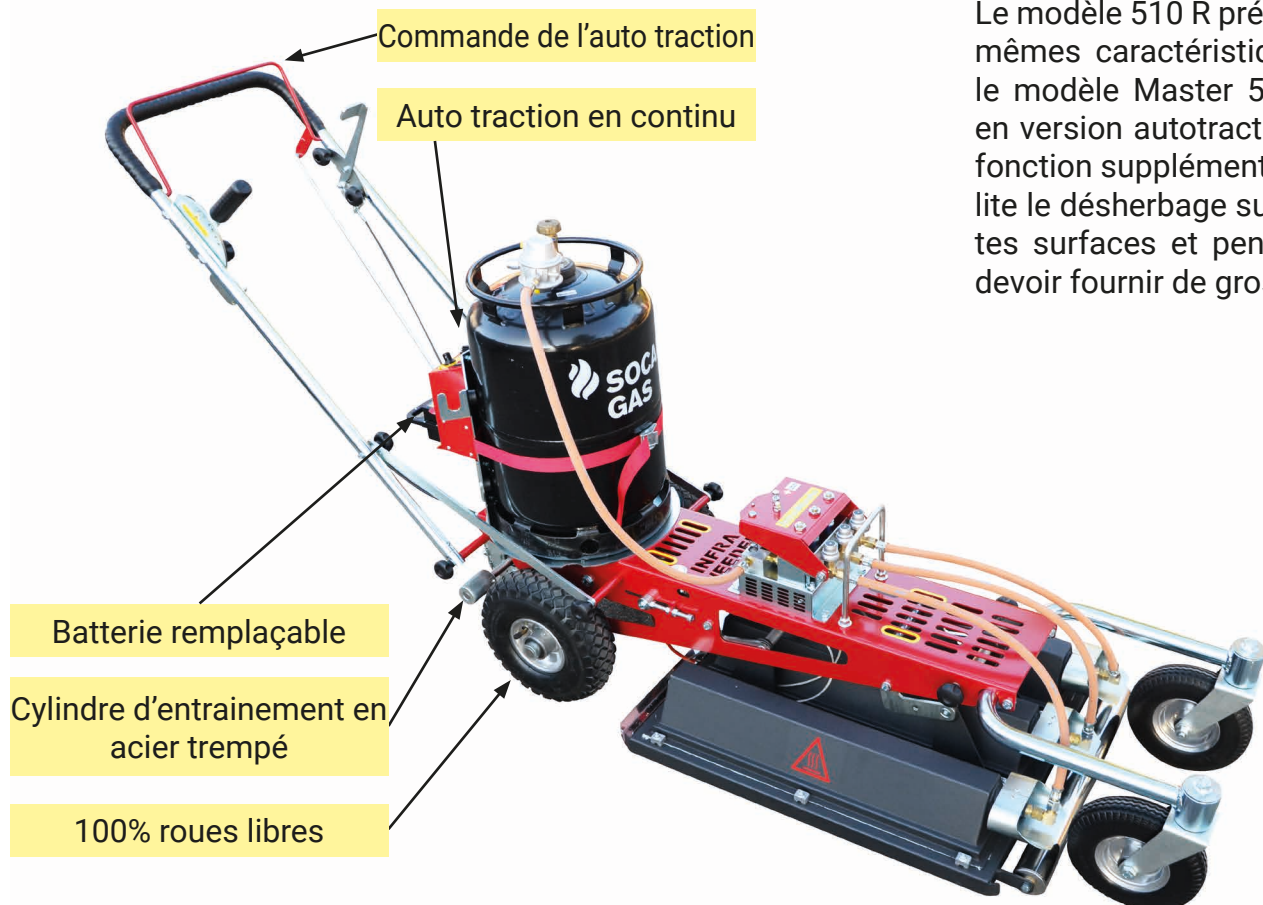

Le modèle Master 510 se distingue par sa capacité à traiter des grands espaces et par sa faible consommation de gaz. Il est l'appareil idéal pour éradiquer les mauvaises herbes sur des chemins en dalles et en gravillons ainsi que sur les surfaces en terre battue.

Master 510

Caractéristiques

Dimensions (déplié): 53 x 198 cm
 Dimensions (replié): 53 x 110 cm
 Poids sans bouteille: 56.0 kg
 Poids de la bouteille de gaz: 24.5kg
 Type de gaz: propane
 Volume de gaz: 10.5 kg
 Consommation de gaz: 1.54 kg/h
 Autonomie/bouteille de gaz: 6.5 h
 Surface de travail: 60 x 51 cm
 Rendement: jusqu'à 1000 m²/h
 Température du brûleur: 850 °C
 Allumage: électrique
 Homologation: DVGW
 Fabrication: Suisse
 Garantie: 2 ans

Master 510
modèle non tracté
sans bouteille de gaz

CHF 4590.00

Art. Nr.
IWMaster510

Le modèle 510 R présente les mêmes caractéristiques que le modèle Master 510, mais en version autotractée. Cette fonction supplémentaire facilite le désherbage sur de vastes surfaces et pentes sans devoir fournir de gros efforts.