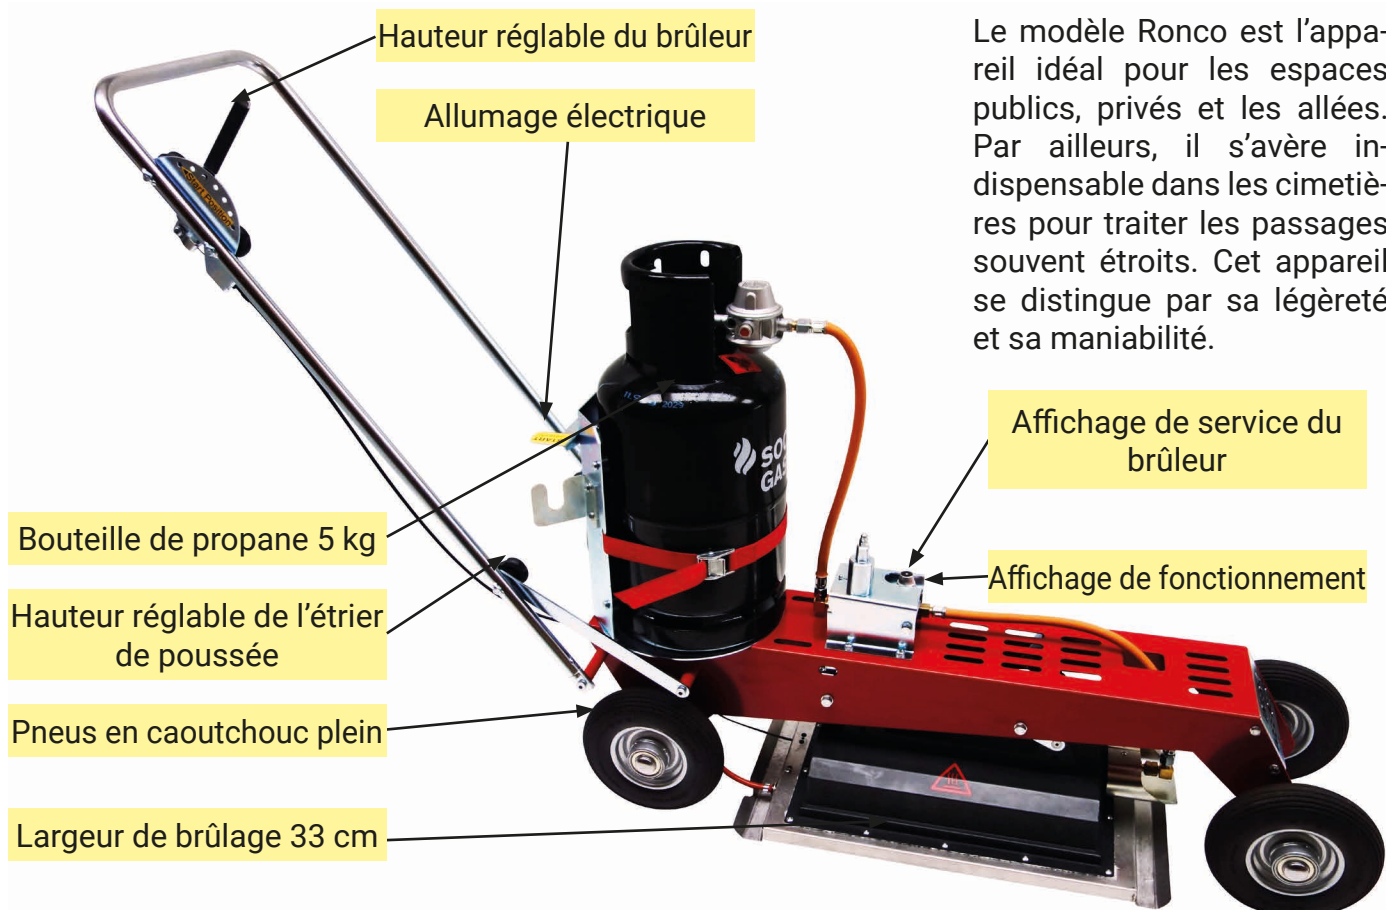

	Junior Propan P5 y. c. allume-gaz sans bouteille de gaz sans Chariot	CHF 890.00 Art. Nr. IWJunior.P5
	Chariot professionnel	CHF 349.00 Art. Nr. IWFw
	Chariot Basic	CHF 179.00 Art. Nr. IWFwB

Le modèle Junior Propan P5 est parfaitement adapté tant pour les travaux privés que professionnels. Ce modèle est équipé d'un turbo-ventilateur et d'un dispositif d'allumage électrique. L'alimentation d'air accrue optimise la capacité de brûlage et le rayonnement infrarouge intense permet de réduire nettement le temps de travail.

Eco Propan P5

Caractéristiques

Poids de l'appareil sans tuyau: 3.5 kg
 Poids de l'appareil avec tuyau: 4.8 kg
 Poids du chariot: 10.5 kg
 Longueur de tuyau: 5 m
 Consommation de gaz: 0.5 kg/h
 Autonomie/bouteille de gaz: 21 h
 Surface de travail: 18 x 35 cm
 Température du brûleur: 950 °C
 Durée d'action: env. 2 secondes
 Allumage: électrique
 Homologation: DVGW
 Fabrication: Suisse
 Garantie: 2 ans

	Eco Propan P5 sans bouteille de gaz sans Chariot	CHF 1290.00 Art. Nr. IWEco.P5
	Chariot professionnel	CHF 349.00 Art. Nr. IWFw
	Chariot Basic	CHF 179.00 Art. Nr. IWFwB

23.5 kg

Le modèle Ronco est l'appareil idéal pour les espaces publics, privés et les allées. Par ailleurs, il s'avère indispensable dans les cimetières pour traiter les passages souvent étroits. Cet appareil se distingue par sa légèreté et sa maniabilité.