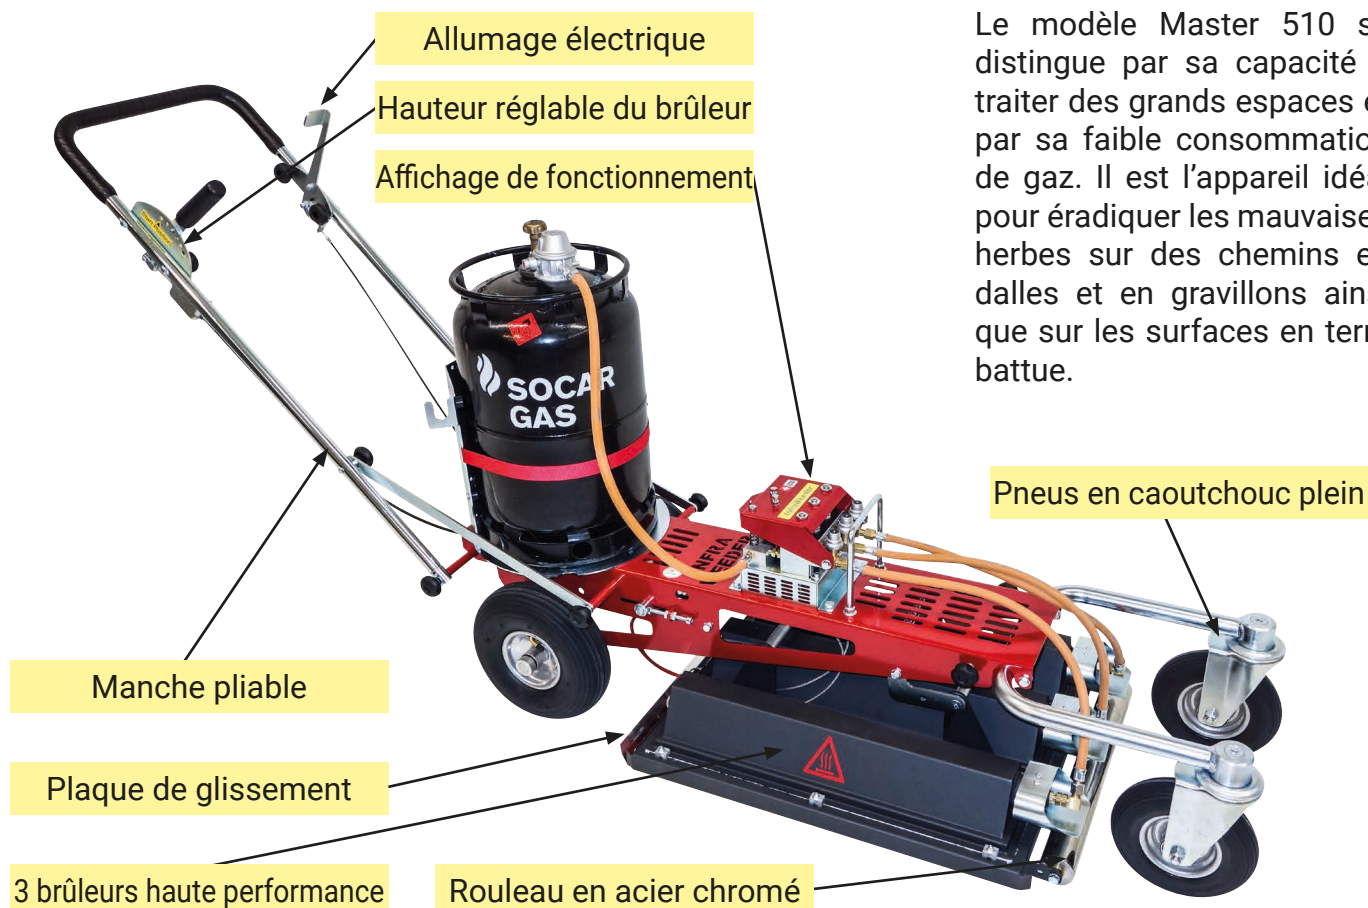

Le modèle Master 510 se distingue par sa capacité à traiter des grands espaces et par sa faible consommation de gaz. Il est l'appareil idéal pour éradiquer les mauvaises herbes sur des chemins en dalles et en gravillons ainsi que sur les surfaces en terre battue.

Master 510

Caractéristiques

Dimensions (déplié): 53 x 198 cm
Dimensions (replié): 53 x 110 cm
Poids sans bouteille: 56.0 kg
Poids de la bouteille de gaz: 24.5kg
Type de gaz: propane
Volume de gaz: 10.5 kg
Consommation de gaz: 1.54 kg/h
Autonomie/bouteille de gaz: 6.5 h
Surface de travail: 60 x 51 cm
Rendement: jusqu'à 1000 m²/h
Température du brûleur: 850 °C
Allumage: électrique
Homologation: DVGW
Fabrication: Suisse
Garantie: 2 ans