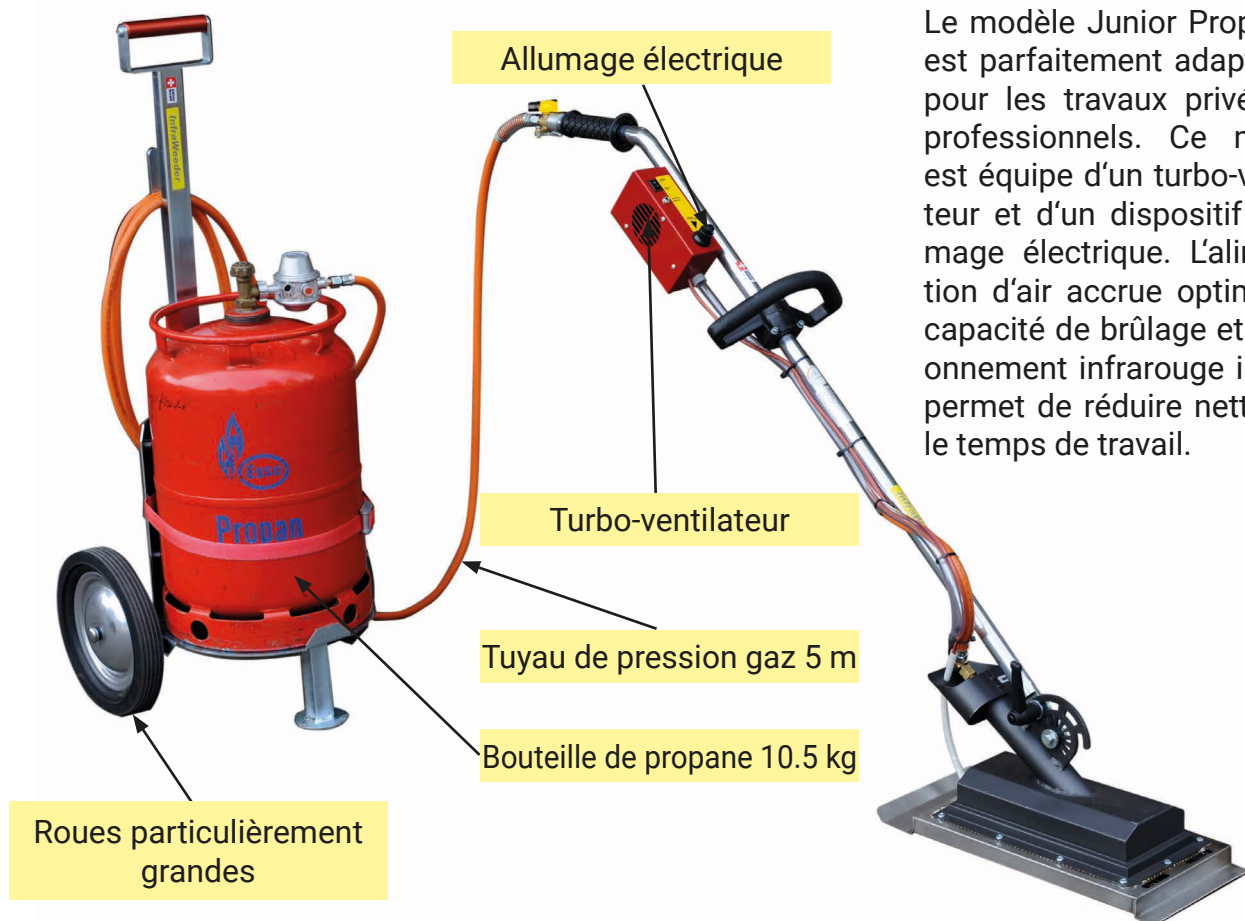

Le modèle Junior Propan P5 est parfaitement adapté tant pour les travaux privés que professionnels. Ce modèle est équipé d'un turbo-ventilateur et d'un dispositif d'allumage électrique. L'alimentation d'air accrue optimise la capacité de brûlage et le rayonnement infrarouge intense permet de réduire nettement le temps de travail.

Eco Propan P5

Caractéristiques

Poids de l'appareil sans tuyau: 3.5 kg
Poids de l'appareil avec tuyau: 4.8 kg
Poids du chariot: 10.5 kg
Longueur de tuyau: 5 m
Consommation de gaz: 0.5 kg/h
Autonomie/bouteille de gaz: 21 h
Surface de travail: 18 x 35 cm
Température du brûleur: 950 °C
Durée d'action: env. 2 secondes
Allumage: électrique
Homologation: DVGW
Fabrication: Suisse
Garantie: 2 ans

	Eco Propan P5 sans bouteille de gaz sans Chariot	CHF 1290.00 Art. Nr. IWEco.P5
	Chariot professionnel	CHF 349.00 Art. Nr. IWFw
	Chariot Basic	CHF 179.00 Art. Nr. IWFwB