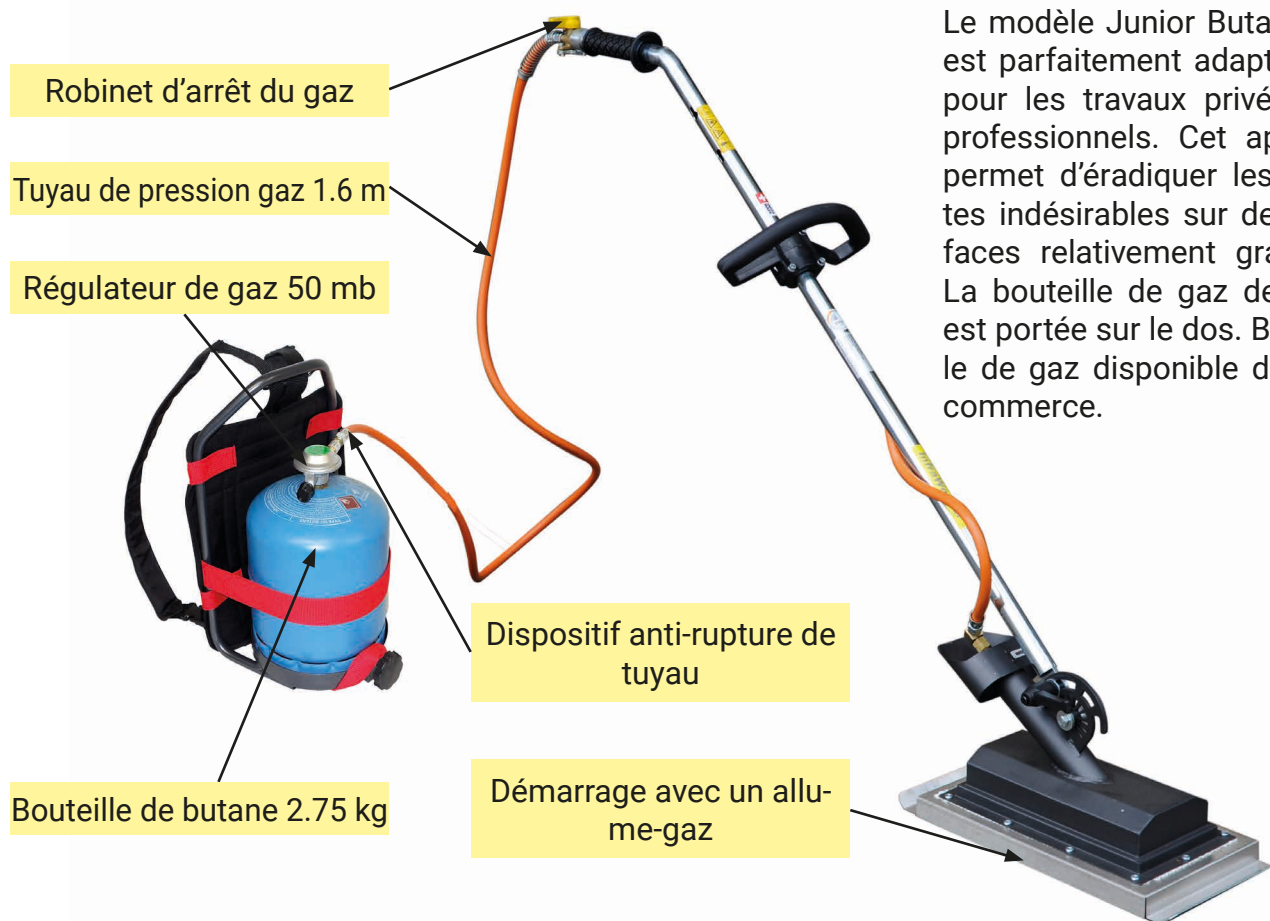

Le modèle Junior Butan B2R est parfaitement adapté tant pour les travaux privés que professionnels. Cet appareil permet d'éradiquer les plantes indésirables sur des surfaces relativement grandes. La bouteille de gaz de 3 kg est portée sur le dos. Bouteille de gaz disponible dans le commerce.

Junior Butan B2R

Caractéristiques

Poids de l'appareil sans tuyau: 2.7 kg
Poids de l'appareil avec tuyau: 3.3 kg
Poids du sac à dos: 1.2 kg
Poids de la bouteille de gaz: 6.5 kg
Volume de gaz: 2.75 kg
Consommation de gaz: 0.5 kg/h
Autonomie/bouteille de gaz: 5.5 h
Surface de travail: 18 x 35 cm
Température du brûleur: 800 °C
Durée d'action: env. 3 secondes
Allumage: manuel avec allume-gaz
Homologation: DVGW
Fabrication: Suisse
Garantie: 2 ans

	Junior Butan B2R y. c. sac à dos y. c. allume-gaz sans bouteille de gaz	CHF 990.00 Art. Nr. IWJuniorB2R
	Campinggaz 2,75 kg Butan 907	CHF 120.00 Art. Nr. IWButan6E
	Kit roue	CHF 89.00 Art. Nr. IWRadset