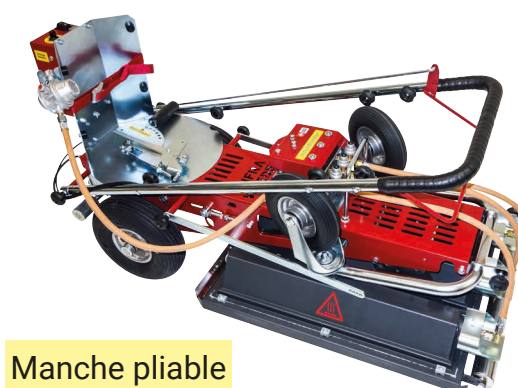

Le modèle Master 510 se distingue par sa capacité à traiter des grands espaces et par sa faible consommation de gaz. Il est l'appareil idéal pour éradiquer les mauvaises herbes sur des chemins en dalles et en gravillons ainsi que sur les surfaces en terre battue.

Master 510

Caractéristiques

Dimensions (déplié): 53 x 198 cm
 Dimensions (replié): 53 x 110 cm
 Poids sans bouteille: 56.0 kg
 Poids de la bouteille de gaz: 24.5kg
 Type de gaz: propane
 Volume de gaz: 10.5 kg
 Consommation de gaz: 1.54 kg/h
 Autonomie/bouteille de gaz: 6.5 h
 Surface de travail: 60 x 51 cm
 Rendement: jusqu'à 1000 m²/h
 Température du brûleur: 850 °C
 Allumage: électrique
 Homologation: DVGW
 Fabrication: Suisse
 Garantie: 2 ans

Master 510
modèle non tracté
sans bouteille de gaz

CHF 4590.00

Art. Nr.
IWMaster510

Le modèle 510 R présente les mêmes caractéristiques que le modèle Master 510, mais en version autotractée. Cette fonction supplémentaire facilite le désherbage sur de vastes surfaces et pentes sans devoir fournir de gros efforts.