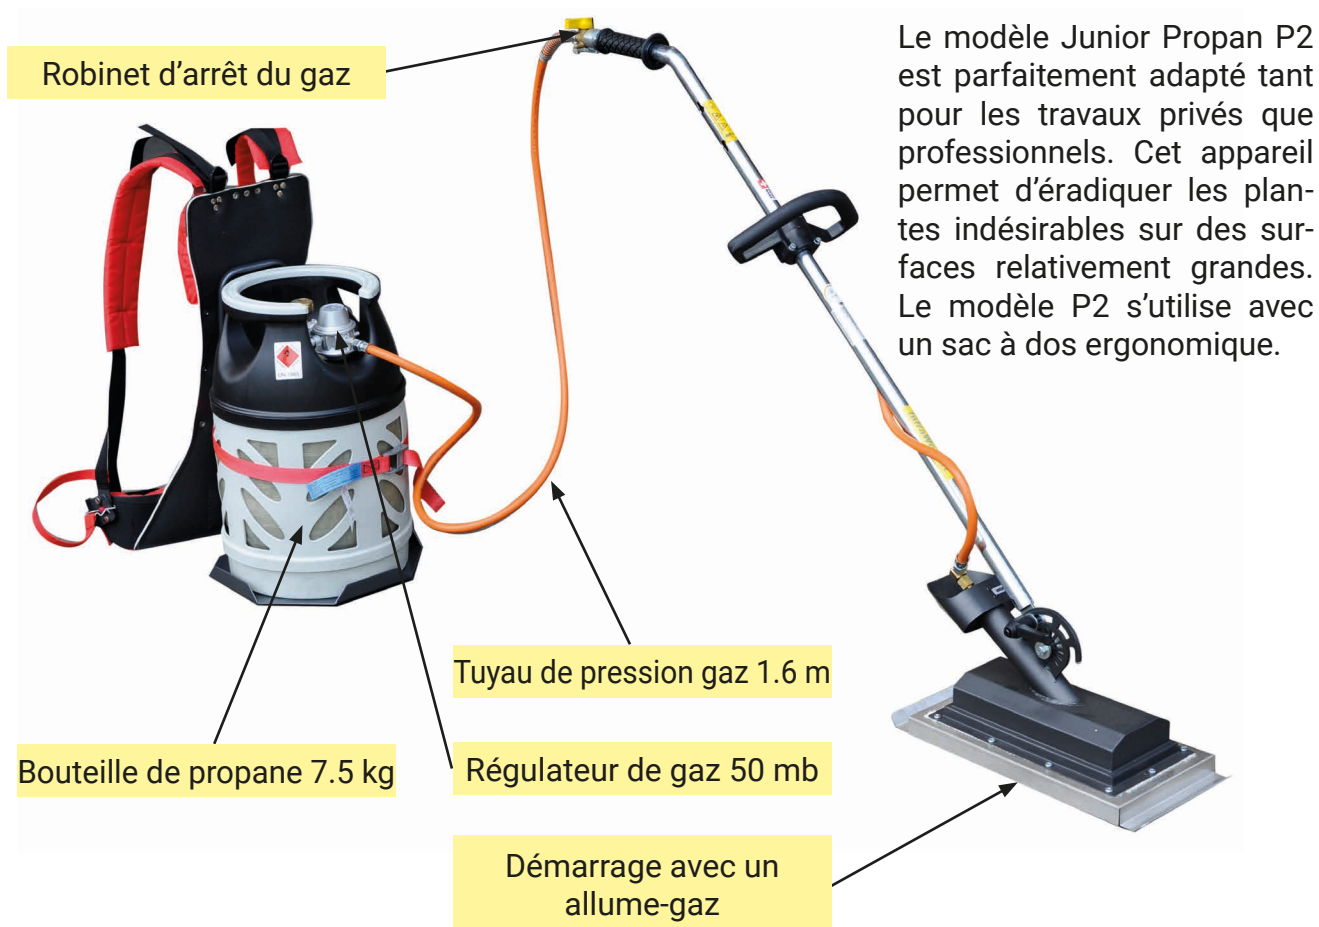

Le modèle Junior Propan P2 est parfaitement adapté tant pour les travaux privés que professionnels. Cet appareil permet d'éradiquer les plantes indésirables sur des surfaces relativement grandes. Le modèle P2 s'utilise avec un sac à dos ergonomique.

Junior Propan P2

Caractéristiques

Poids de l'appareil sans tuyau: 2.7 kg
Poids de l'appareil avec tuyau: 3.3 kg
Longueur de tuyau: 1.6 m
Poids du sac à dos ergonomique: 2.4 kg
Consommation de gaz: 0.5 kg/h
Autonomie/bouteille de gaz: 15h
Surface de travail: 18 x 35 cm
Température du brûleur: 850 °C
Durée d'action: env. 3 secondes
Allumage: manuel avec allume-gaz
Homologation: DVGW
Fabrication: Suisse
Garantie: 2 ans

	Junior Propan P2 y. c. allume-gaz sans bouteille de gaz sans sac à dos	CHF 880.00 Art. Nr. IWJunior.P2
	Sac à dos ergonomique	CHF 329.00 Art. Nr. IWKR
	Kit roue	CHF 89.00 Art. Nr. IWRadset