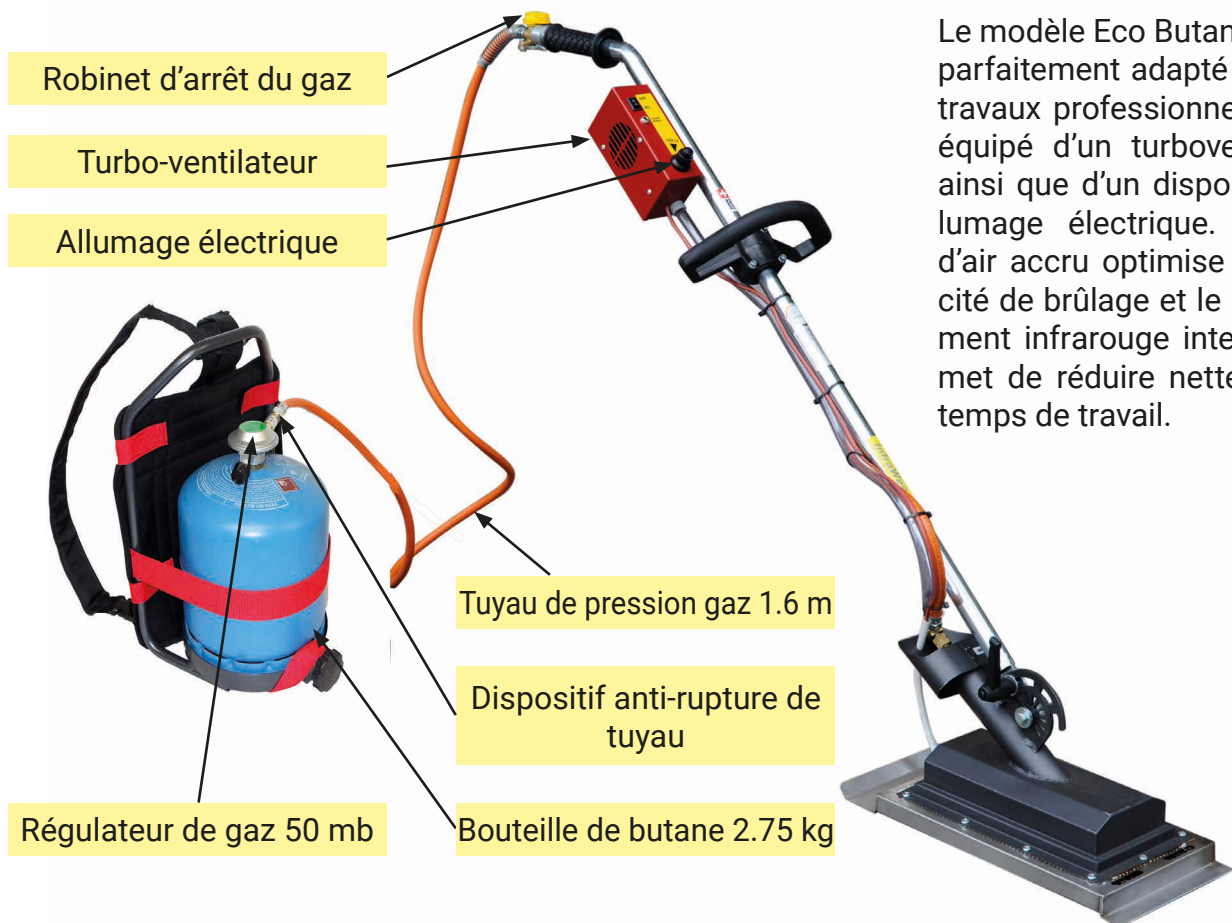

Le modèle Eco Butan B2R est parfaitement adapté pour les travaux professionnels. Il est équipé d'un turboventilateur ainsi que d'un dispositif d'allumage électrique. L'apport d'air accru optimise la capacité de brûlage et le rayonnement infrarouge intense permet de réduire nettement le temps de travail.

Eco Butan B2R

Caractéristiques

Poids de l'appareil sans tuyau: 3.5 kg
Poids de l'appareil avec tuyau: 4.1 kg
Poids du sac à dos: 1.2 kg
Poids de la bouteille de gaz: 6.5 kg
Consommation de gaz: 0.5 kg/h
Autonomie/bouteille de gaz: 5.5 h
Surface de travail: 18 x 35 cm
Température du brûleur: 900 °C
Durée d'action: env. 2 secondes
Allumage: électrique
Homologation: DVGW
Fabrication: Suisse
Garantie: 2 ans

	Eco Butan B2R y. c. sac à dos sans bouteille de gaz	CHF 1390.00 Art. Nr. IWEcoB2R
	Campingaz 2.75 kg Butan 907	CHF 120.00 Art. Nr. IWRButan6E
	Kit roue	CHF 89.00 Art. Nr. IWRadset