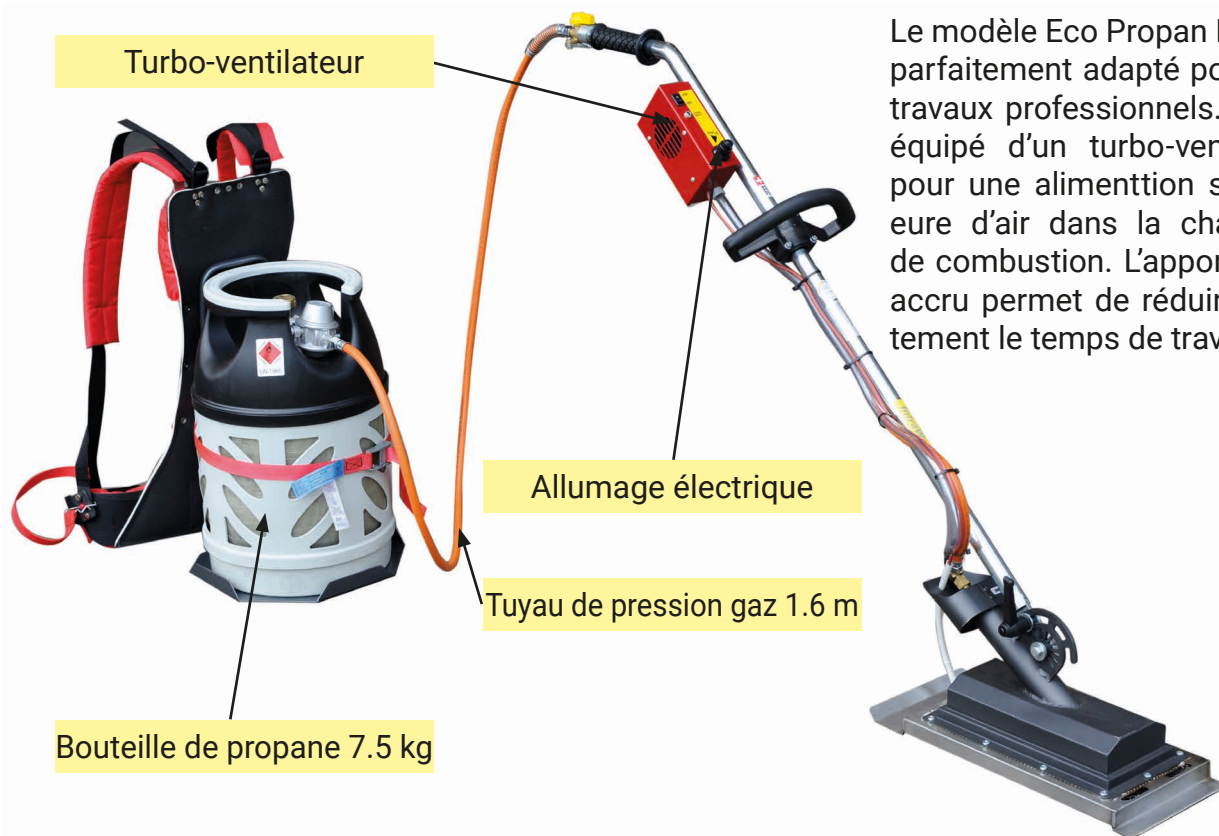

Le modèle Eco Propan P2 est parfaitement adapté pour les travaux professionnels. Il est équipé d'un turbo-ventilateur pour une alimentation supérieure d'air dans la chambre de combustion. L'apport d'air accru permet de réduire nettement le temps de travail.

Eco Propan P2

Caractéristiques

Poids de l'appareil sans tuyau: 3.5 kg
Poids de l'appareil avec tuyau: 4.2 kg
Poids du sac à dos ergonomique: 2.4 kg
Longueur de tuyau: 1.6 m
Consommation de gaz: 0.5 kg/h
Autonomie/bouteille de gaz: 15 h
Surface de travail: 18 x 35 cm
Température du brûleur: 950 °C
Durée d'action: env. 2 secondes
Allumage: électrique
Homologation: DVGW
Fabrication: Suisse
Garantie: 2 ans

	Eco Propan P2 sans bouteille de gaz sans sac à dos	CHF 1280.00 Art. Nr. IWEco.P2
	Sac à dos ergonomique	CHF 329.00 Art. Nr. IWKR
	Kit roue	CHF 89.00 Art. Nr. IWRadset