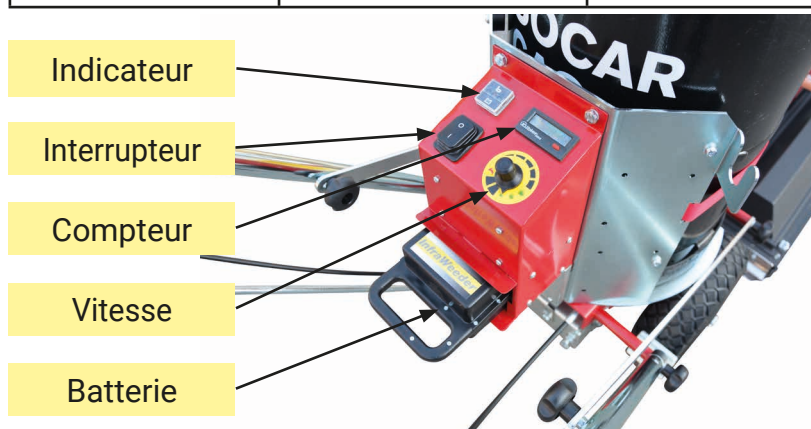

Master 510R
modèle autotracté
sans bouteille de gaz

CHF 5890.00

Art. Nr.
IWMaster510R