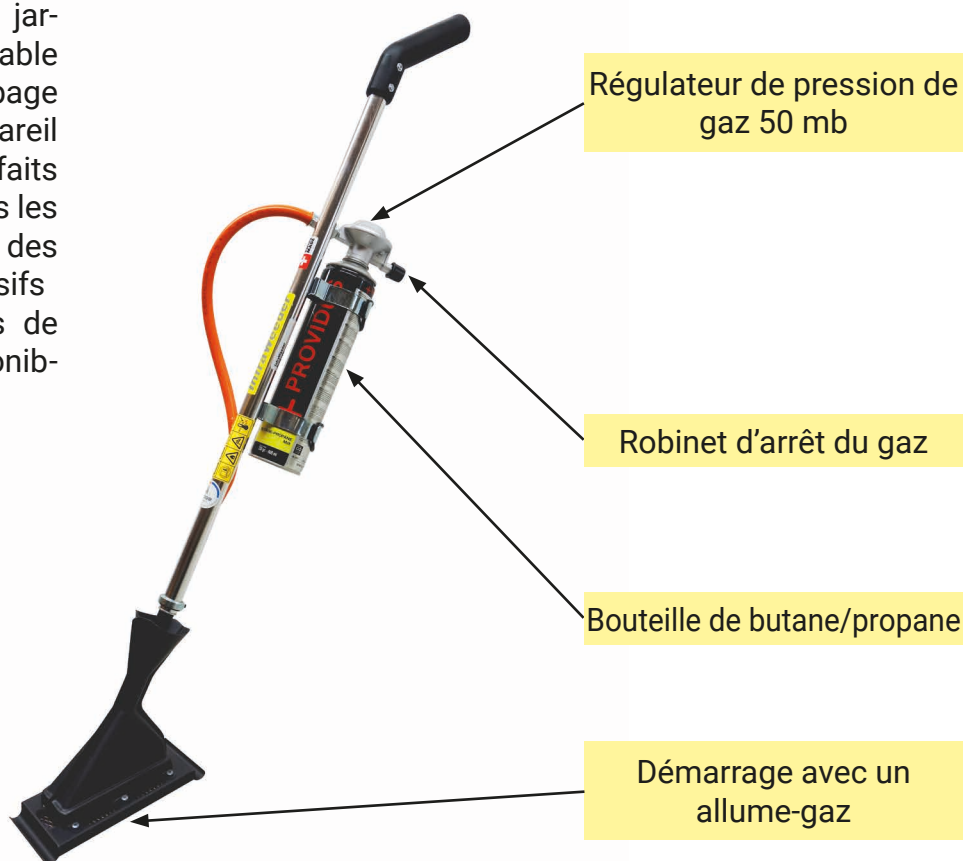

Désherbeurs sans herbicide

- Brûleur infrarouge
- Pas de flamme nue
- Silencieux
- Faible consommation de gaz

CHF

infraweeder.ch

950 °C

BRÜHWILER
BALTERSWIL **BB**

Brühwiler Maschinen AG, 8362 Balzerswil
Tel. +41 71 973 80 40, info@bruehwiler.com
www.bruehwiler.com, www.bb-shop.ch

Le rayonnement infrarouge intense fait éclater les cellules végétales des mauvaises herbes et des semences volantes, entraînant ainsi leur dessèchement rapide.

Le modèle maniable Lady est l'appareil idéal pour le jardin familial; il est imbattable pour réaliser un désherbage précis. Très flexible, l'appareil garantit des résultats parfaits dans les interstices entre les dalles et les pavés, le long des chemins et dans les massifs de fleurs. Les bouteilles de gaz normées sont disponibles dans le commerce.

Lady

Caractéristiques

Poids avec bouteille de gaz: 1.7 kg
 Volume de gaz: 330 g
 Consommation de gaz: 125 g/h
 Autonomie/bouteille de gaz: 2.5 h
 Surface de travail: 8.5 x 17 cm
 Température du brûleur: 950 °C
 Durée d'action: env. 3 secondes
 Allumage: manuel avec allume-gaz
 Homologation: DVGW
 Fabrication: Suisse
 Garantie: 2 ans