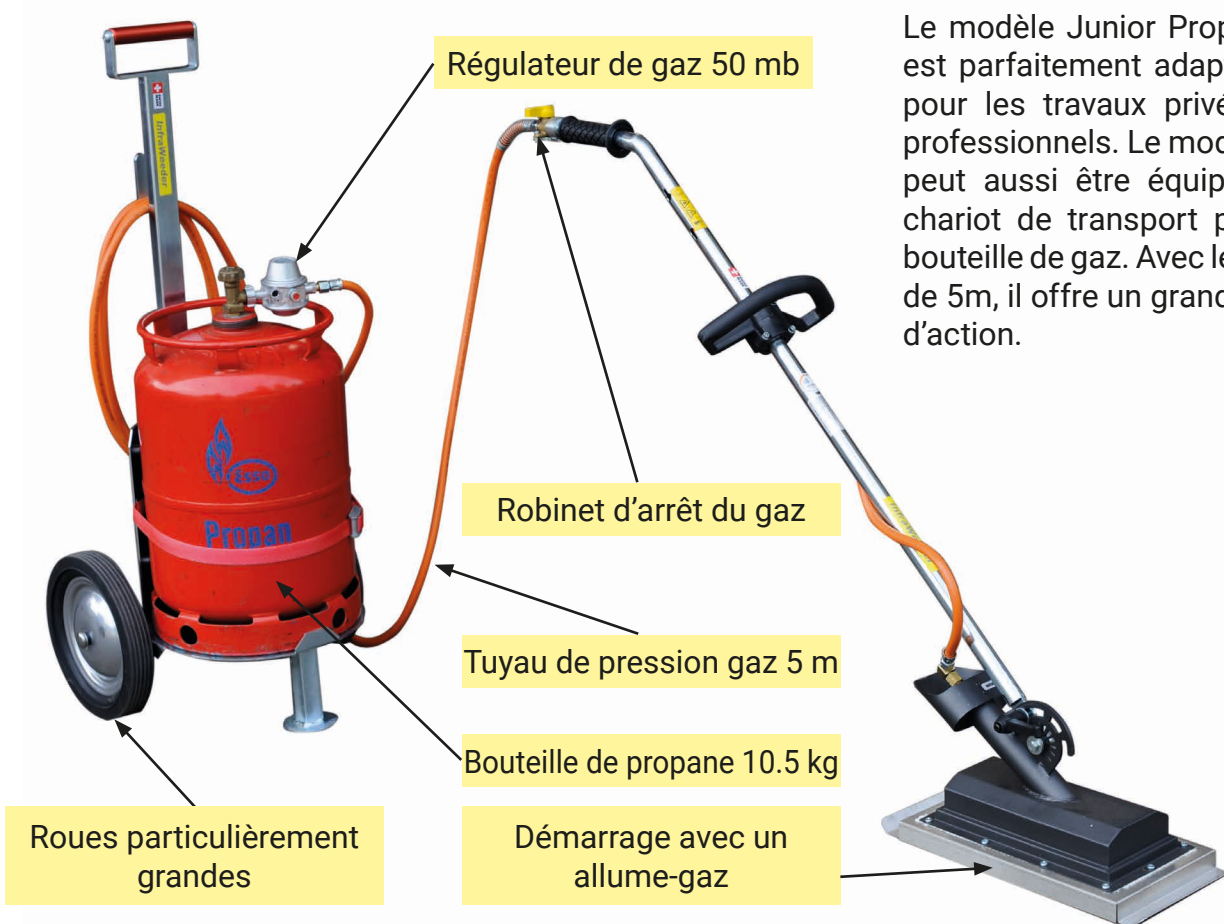

Le modèle Junior Propan P5 est parfaitement adapté tant pour les travaux privés que professionnels. Le modèle P5 peut aussi être équipé d'un chariot de transport pour la bouteille de gaz. Avec le tuyau de 5m, il offre un grand rayon d'action.

Junior Propan P5

Caractéristiques

Poids de l'appareil sans tuyau: 2.7 kg
Poids de l'appareil avec tuyau: 4.0 kg
Poids du chariot: 10.5 kg
Longueur de tuyau: 5 m
Consommation de gaz: 0.5 kg/h
Autonomie/bouteille de gaz: 21 h
Surface de travail: 18 x 35 cm
Température du brûleur: 850 °C
Durée d'action: env. 3 secondes
Allumage: manuel avec allume-gaz
Homologation: DVGW
Fabrication: Suisse
Garantie: 2 ans

	Junior Propan P5 y. c. allume-gaz sans bouteille de gaz sans Chariot	CHF 890.00 Art. Nr. IWJunior.P5
	Chariot professionnel	CHF 349.00 Art. Nr. IWFw
	Chariot Basic	CHF 179.00 Art. Nr. IWFwB