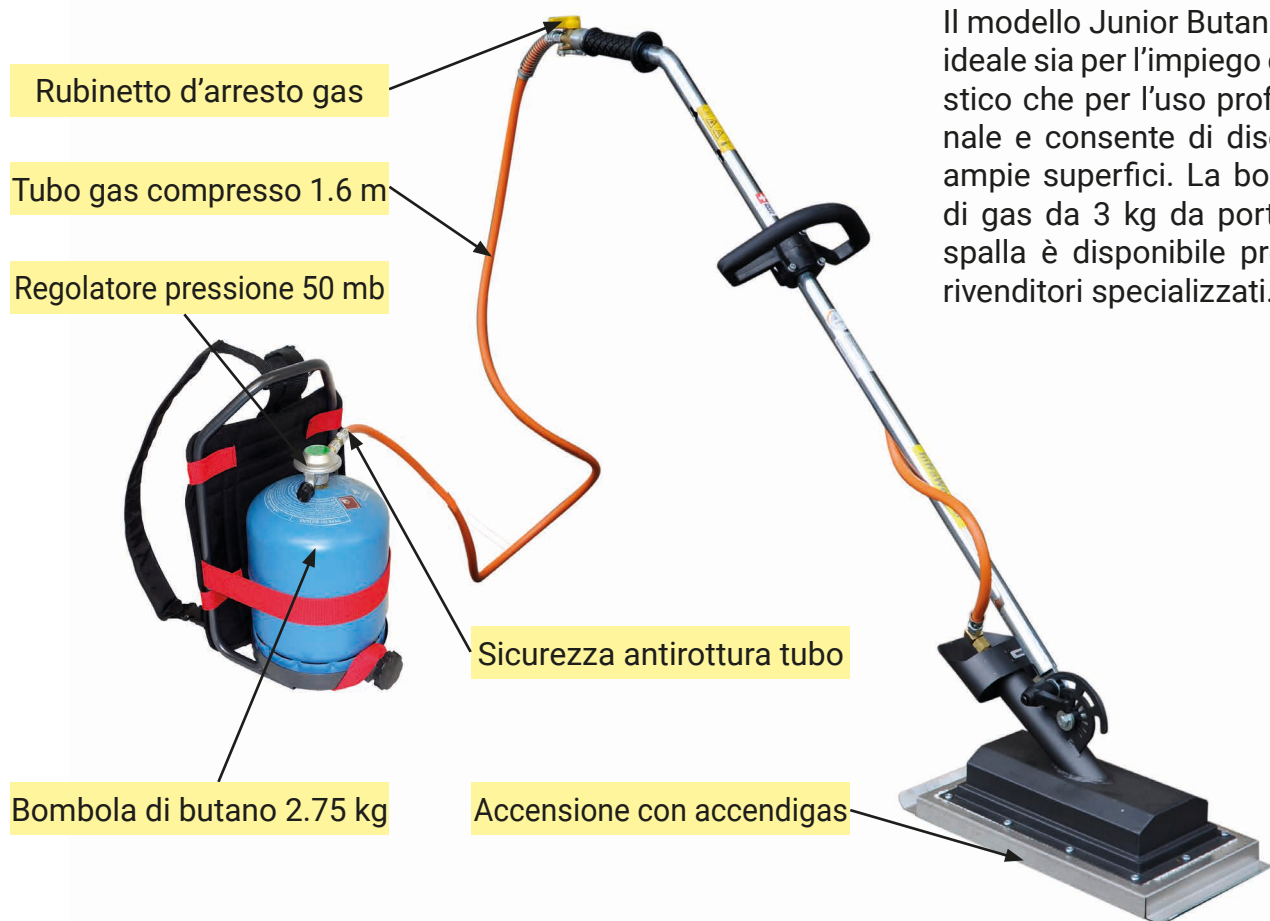

Il modello Junior Butan B2R è ideale sia per l'impiego domestico che per l'uso professionale e consente di diserbare ampie superfici. La bombola di gas da 3 kg da portare in spalla è disponibile presso i rivenditori specializzati.

Junior Butan B2R

Dati tecnici

Peso senza tubo: 2.7 kg
Peso con tubo: 3.3 kg
Peso zaino: 1.2 kg
Peso bombola: 6.5 kg
Contenuto digas: 2.75 kg
Consumo di gas: 0.5 kg/h
Autonomia bombola: 5.5 h
Superficie bruciatore: 18 x 35 cm
Temperatura bruciatore: 800 °C
Tempo d'azione: 3 s
Accensione: manuale con accendigas
Omologazione: DVGW
Produzione: Svizzera
Garanzia: 2 anni

	Junior Butan B2R incl. zaino incl. accendigas senza bombola	CHF 990.00 Art. Nr. IWJuniorB2R
	Campingaz 2.75 kg Butan 907	CHF 120.00 Art. Nr. IWButan6E
	Set ruota	CHF 89.00 Art. Nr. IWRadset