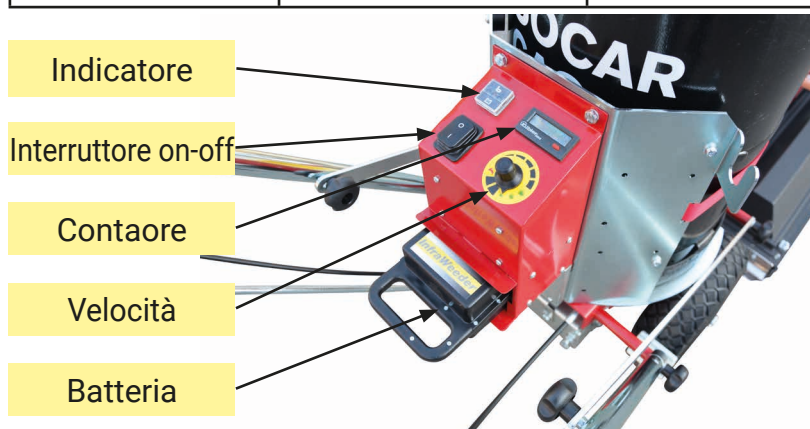

Master 510R

Dati tecnici

Peso con motore: 65,0 kg
Velocità: continua
Batteria: 24 Volt, Ioni di litio
Autonomia batteria: 4 h
Ricarica batteria: 3 h
Omologazione: DVGW
Produzione: Svizzera
Garanzia: 2 anni

	Master 510R con motore senza bombola	CHF 5890.00
		Art. Nr. IWMaster510R