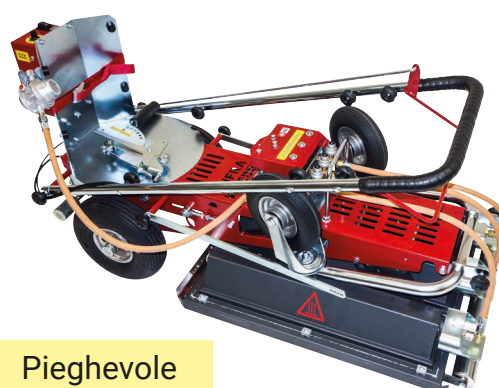

Master 510

Dati tecnici

Dimensioni da aperto: 53 x 198 cm
Dimensioni da chiuso: 53 x 110 cm
Peso senza bombola: 56.0 kg
Peso bombola: 24.5 kg
Tipo di gas: propano
Contenuto di gas: 10.5 kg
Consumo di gas: 1.54 kg/h
Autonomia bombola: 6.5 h
Superficie bruciatore: 60 x 51 cm
Performance di area: fino a 1000 m²/h
Temperatura bruciatore: 850 °C
Accensione: elettrica
Omologazione: DVGW
Produzione: Svizzera
Garanzia: 2 anni

	Master 510 senza motore senza bombola	CHF 4590.00
		Art. Nr. IWMaster510