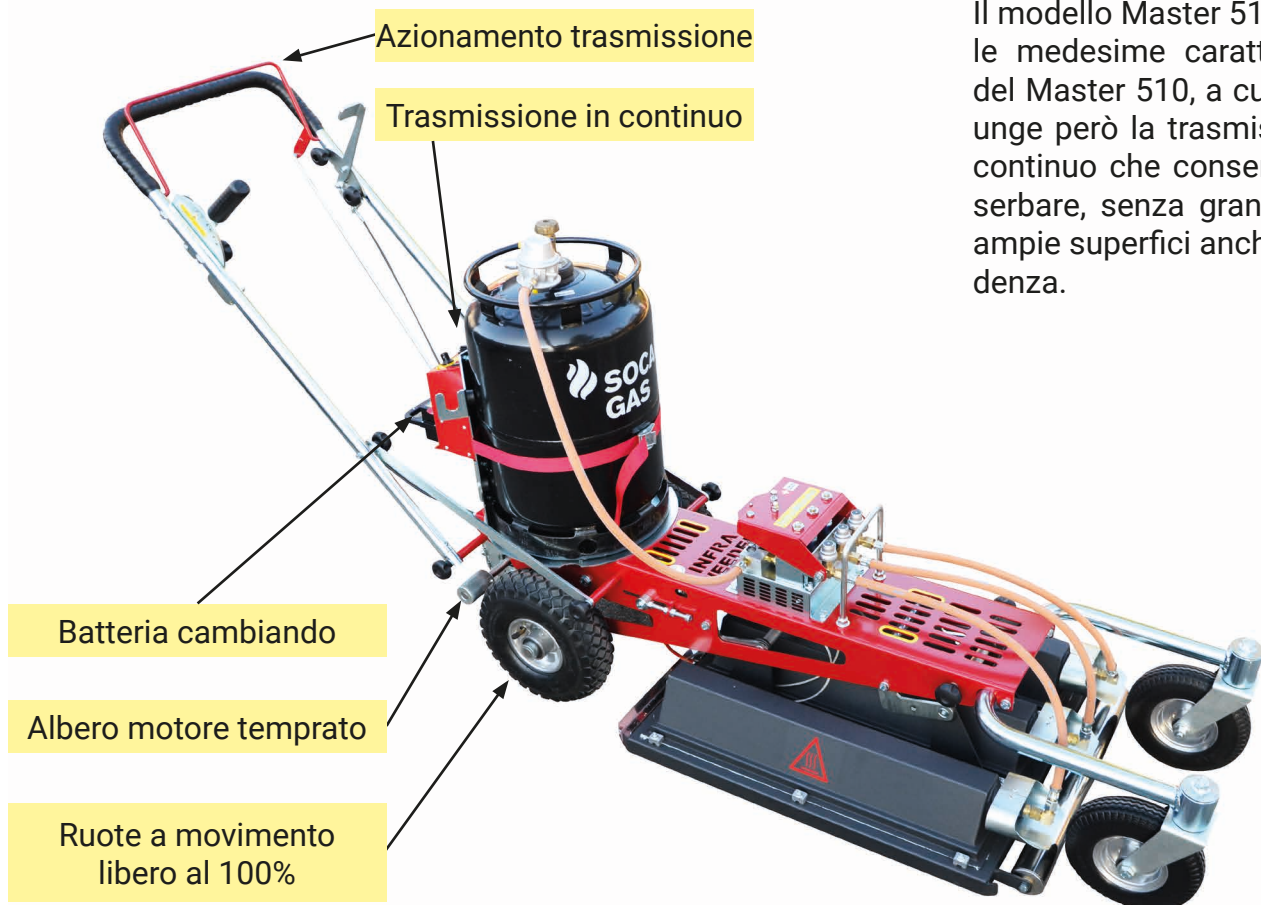

Il modello Master 510R vanta le medesime caratteristiche del Master 510, a cui si aggiunge però la trasmissione in continuo che consente di diserbare, senza grandi sforzi, ampie superfici anche in pendenza.

Master 510R

Dati tecnici

Peso con motore: 65,0 kg
Velocità: continua
Batteria: 24 Volt, Ioni di litio
Autonomia batteria: 4 h
Ricarica batteria: 3 h
Omologazione: DVGW
Produzione: Svizzera
Garanzia: 2 anni

	Master 510R con motore senza bombola	CHF 5890.00
		Art. Nr. IWMaster510R