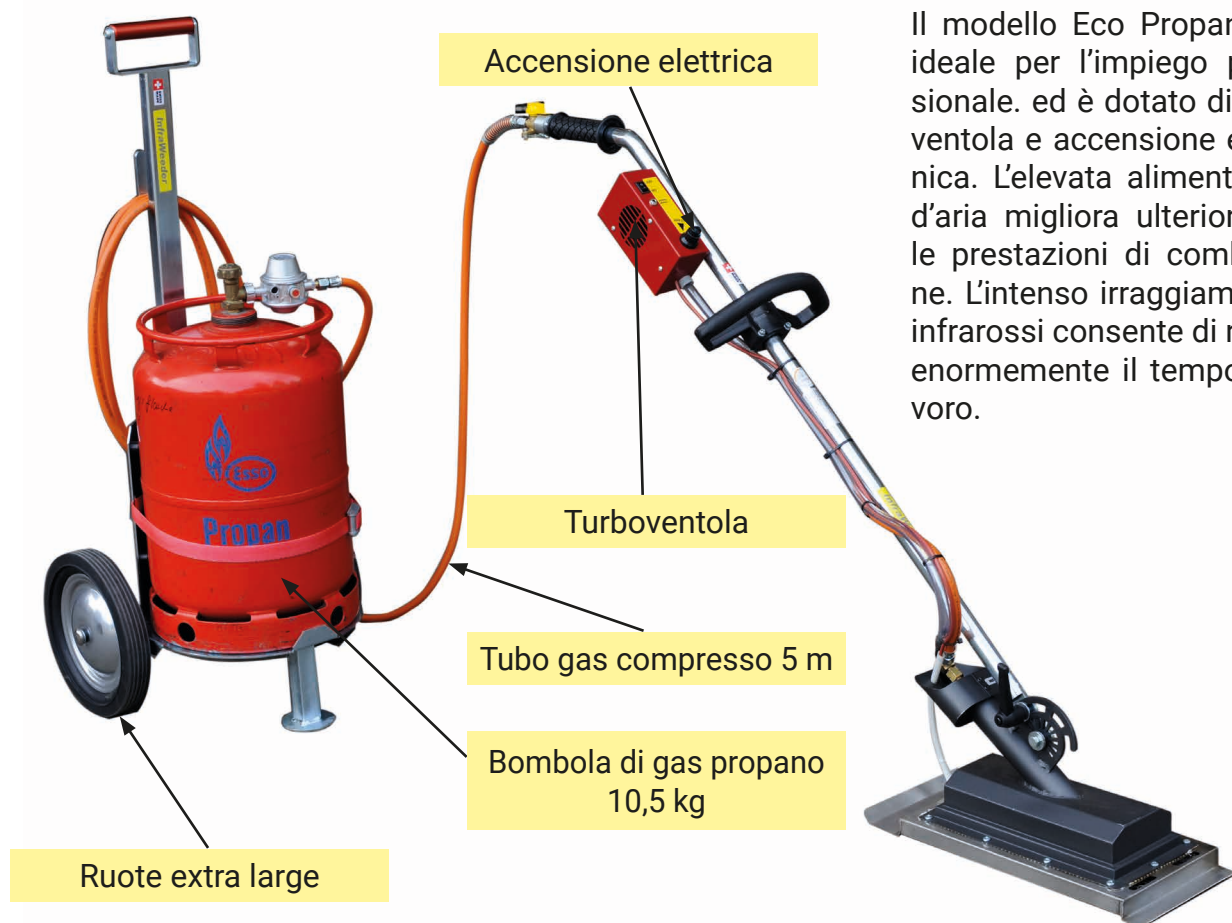

Il modello Eco Propan P5 è ideale per l'impiego professionale, ed è dotato di turboventola e accensione elettronica. L'elevata alimentazione d'aria migliora ulteriormente le prestazioni di combustione. L'intenso irraggiamento a infrarossi consente di ridurre enormemente il tempo di lavoro.

Eco Propan P5

Dati tecnici

Peso senza tubo: 3.5 kg
Peso con tubo: 4.8 kg
Peso carrello portabombola: 10.5 kg
Lunghezza tubo: 5 m
Consumo di gas: 0.5 kg/h
Autonomia bombola: 21 h
Superficie bruciatore: 18 x 35 cm
Temperatura bruciatore: 950 °C
Tempo d'azione: 2 s
Accensione: elettrica
Omologazione: DVGW
Produzione: Svizzera
Garanzia: 2 anni

	Eco Propan P5 senza bombola senza carrello	CHF 1290.00 Art. Nr. IWJunior.P5
	Carrello professionale	CHF 349.00 Art. Nr. IWFw
	Carrello basic	CHF 179.00 Art. Nr. IWFwB