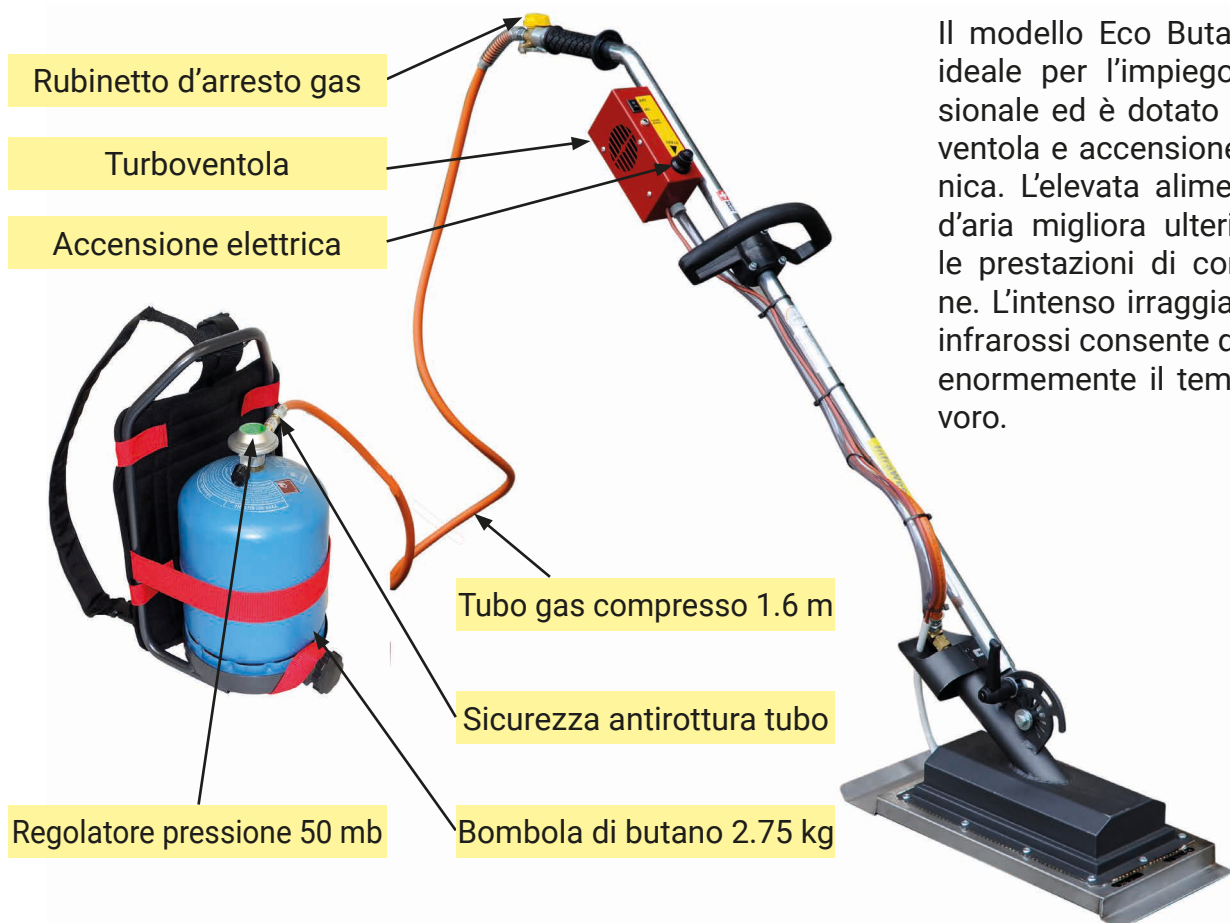

Il modello Eco Butan B2R è ideale per l'impiego professionale ed è dotato di turboventola e accensione elettronica. L'elevata alimentazione d'aria migliora ulteriormente le prestazioni di combustione. L'intenso irraggiamento a infrarossi consente di ridurre enormemente il tempo di lavoro.

Eco Butan B2R

Dati tecnici

Peso senza tubo: 3.5 kg
Peso con tubo: 4.1 kg
Peso zaino: 1.2 kg
Peso bombola: 6.5 kg
Consumo di gas: 0.5 kg/h
Autonomia bombola: 5.5 h
Superficie bruciatore: 18 x 35 cm
Temperatura bruciatore: 900 °C
Tempo d'azione: 2 s
Accensione: elettrica
Omologazione: DVGW
Produzione: Svizzera
Garanzia: 2 anni

	Eco Butan B2R incl. zaino senza bombola	CHF 1390.00 Art. Nr. IWEcoB2R
	Campingaz 2.75 kg Butan 907	CHF 120.00 Art. Nr. IWButan6E
	Set ruota	CHF 89.00 Art. Nr. IWRadset