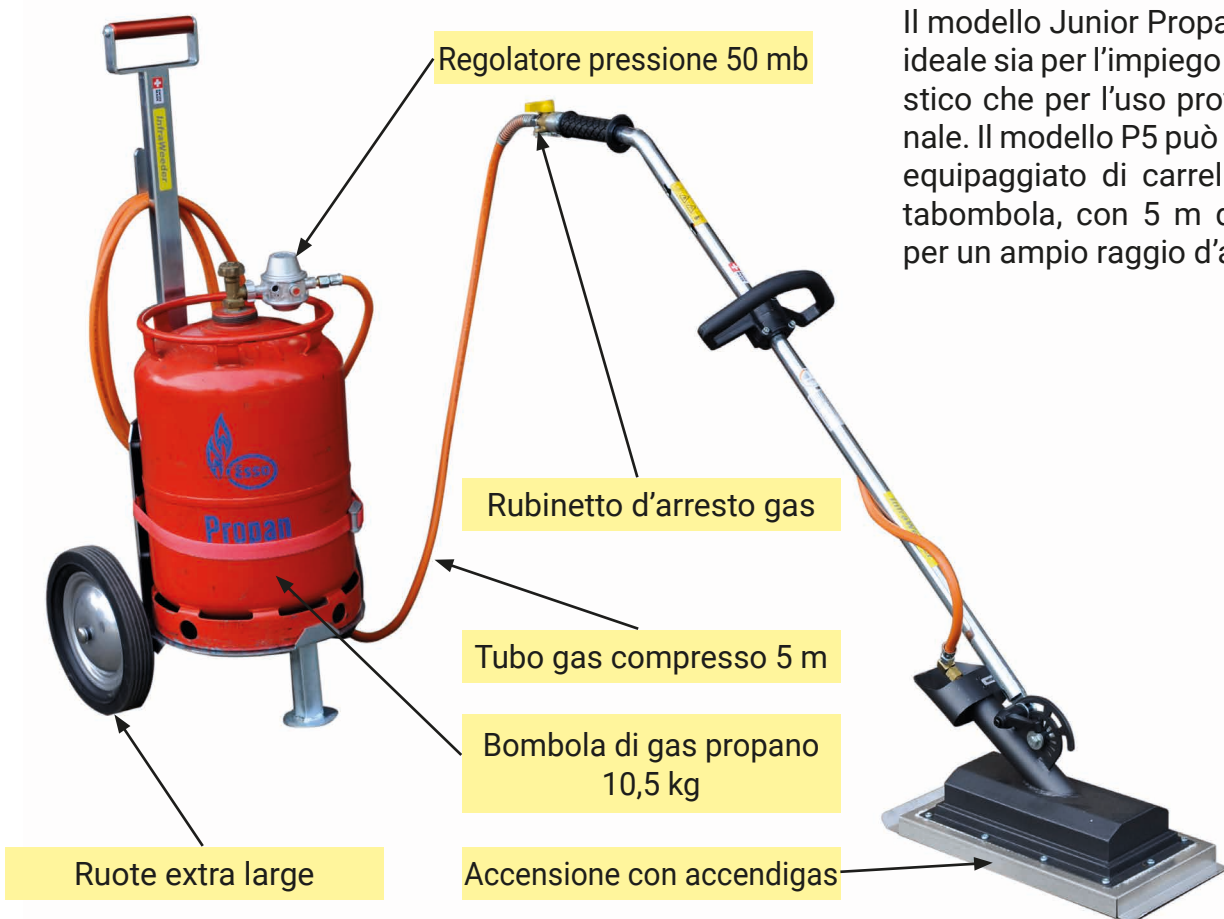

Il modello Junior Propan P5 è ideale sia per l'impiego domestico che per l'uso professionale. Il modello P5 può essere equipaggiato di carrello portabombola, con 5 m di tubo per un ampio raggio d'azione.

Junior Propan P5

Dati tecnici

Peso senza tubo: 2.7 kg
Peso con tubo: 4.0 kg
Peso carrello portabombola: 10.5 kg
Lunghezza tubo: 5 m
Consumo di gas: 0.5 kg/h
Autonomia bombola: 21 h
Superficie bruciatore: 18 x 35 cm
Temperatura bruciatore: 850 °C
Tempo d'azione: 3 s
Accensione: manuale con accendigas
Omologazione: DVGW
Produzione: Svizzera
Garanzia: 2 anni

	Junior Propan P5 incl. accendigas senza bombola senza carrello	CHF 890.00 Art. Nr. IWJunior.P5
	Carrello professionale	CHF 349.00 Art. Nr. IWFw
	Carrello basic	CHF 179.00 Art. Nr. IWFwB